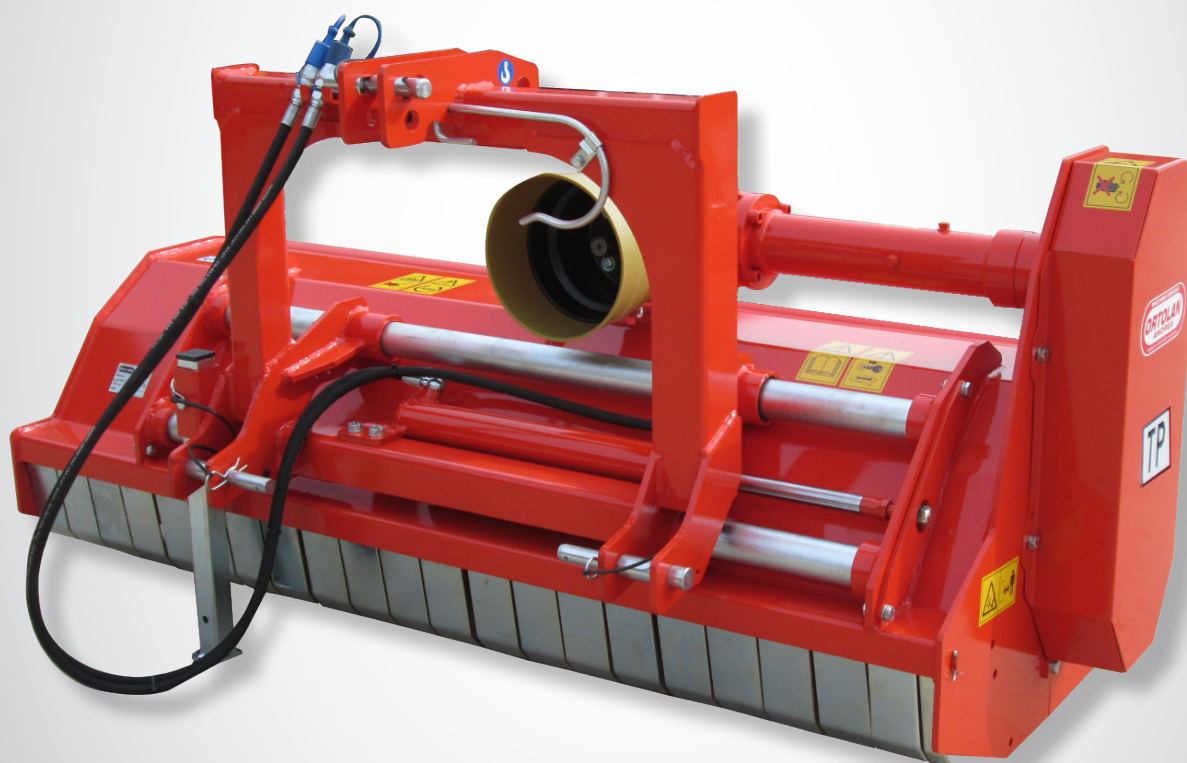

MACCHINE AGRICOLE

ORTOLAN
ANDREA

TRINCIASARMENTI
MOWER

TP

CE

TRINCIASARMENTI PER TRATTORI DA 25 A 60 HP (18/44 KW)
Ideale per lavorazioni su: erba, sermenti di frutteto e vigneto

MOWER FOR TRACTORS FROM 25 TO 60 HP (18/44 KW)
Ideal for working on grass, orchard and vineyards shoots

TRINCIASARMENTI **TP** MOWER

TRINCIASARMENTI PER TRATTORI DA 25 A 60 HP (18/44 KW)

Ideale per lavorazioni su: erba, sermenti di frutteto e vigneto

- Moltiplicatore in ghisa con ruota libera
- Trasmissione a cinghie trapezoidali
- Rullo posteriore regolabile
- Rotore bilanciato elettronicamente
- Elevata velocità periferica delle mazze
- Attacco universale a 3 punti di I e II cat.
- Spostamento laterale meccanico o idraulico
- Sostegno per albero cardanico
- Doppio telaio
- Cofano apribile per manutenzione

Disponibile anche in versione reversibile

MOWER FOR TRACTORS FROM 25 TO 60 HP (18/44 KW)

Ideal for working on grass, orchard and vineyards shoots

- Cast iron gearbox with free wheel
- Transmission with trapezoidal belts
- Adjustable rear roller
- Electronically balanced rotor
- High peripheral speed of the hammers
- Universal three-point hitch cat. I and II
- Mechanical or hydraulic lateral shift
- Cardan shaft support
- Double frame
- Openable bonnet for maintenance